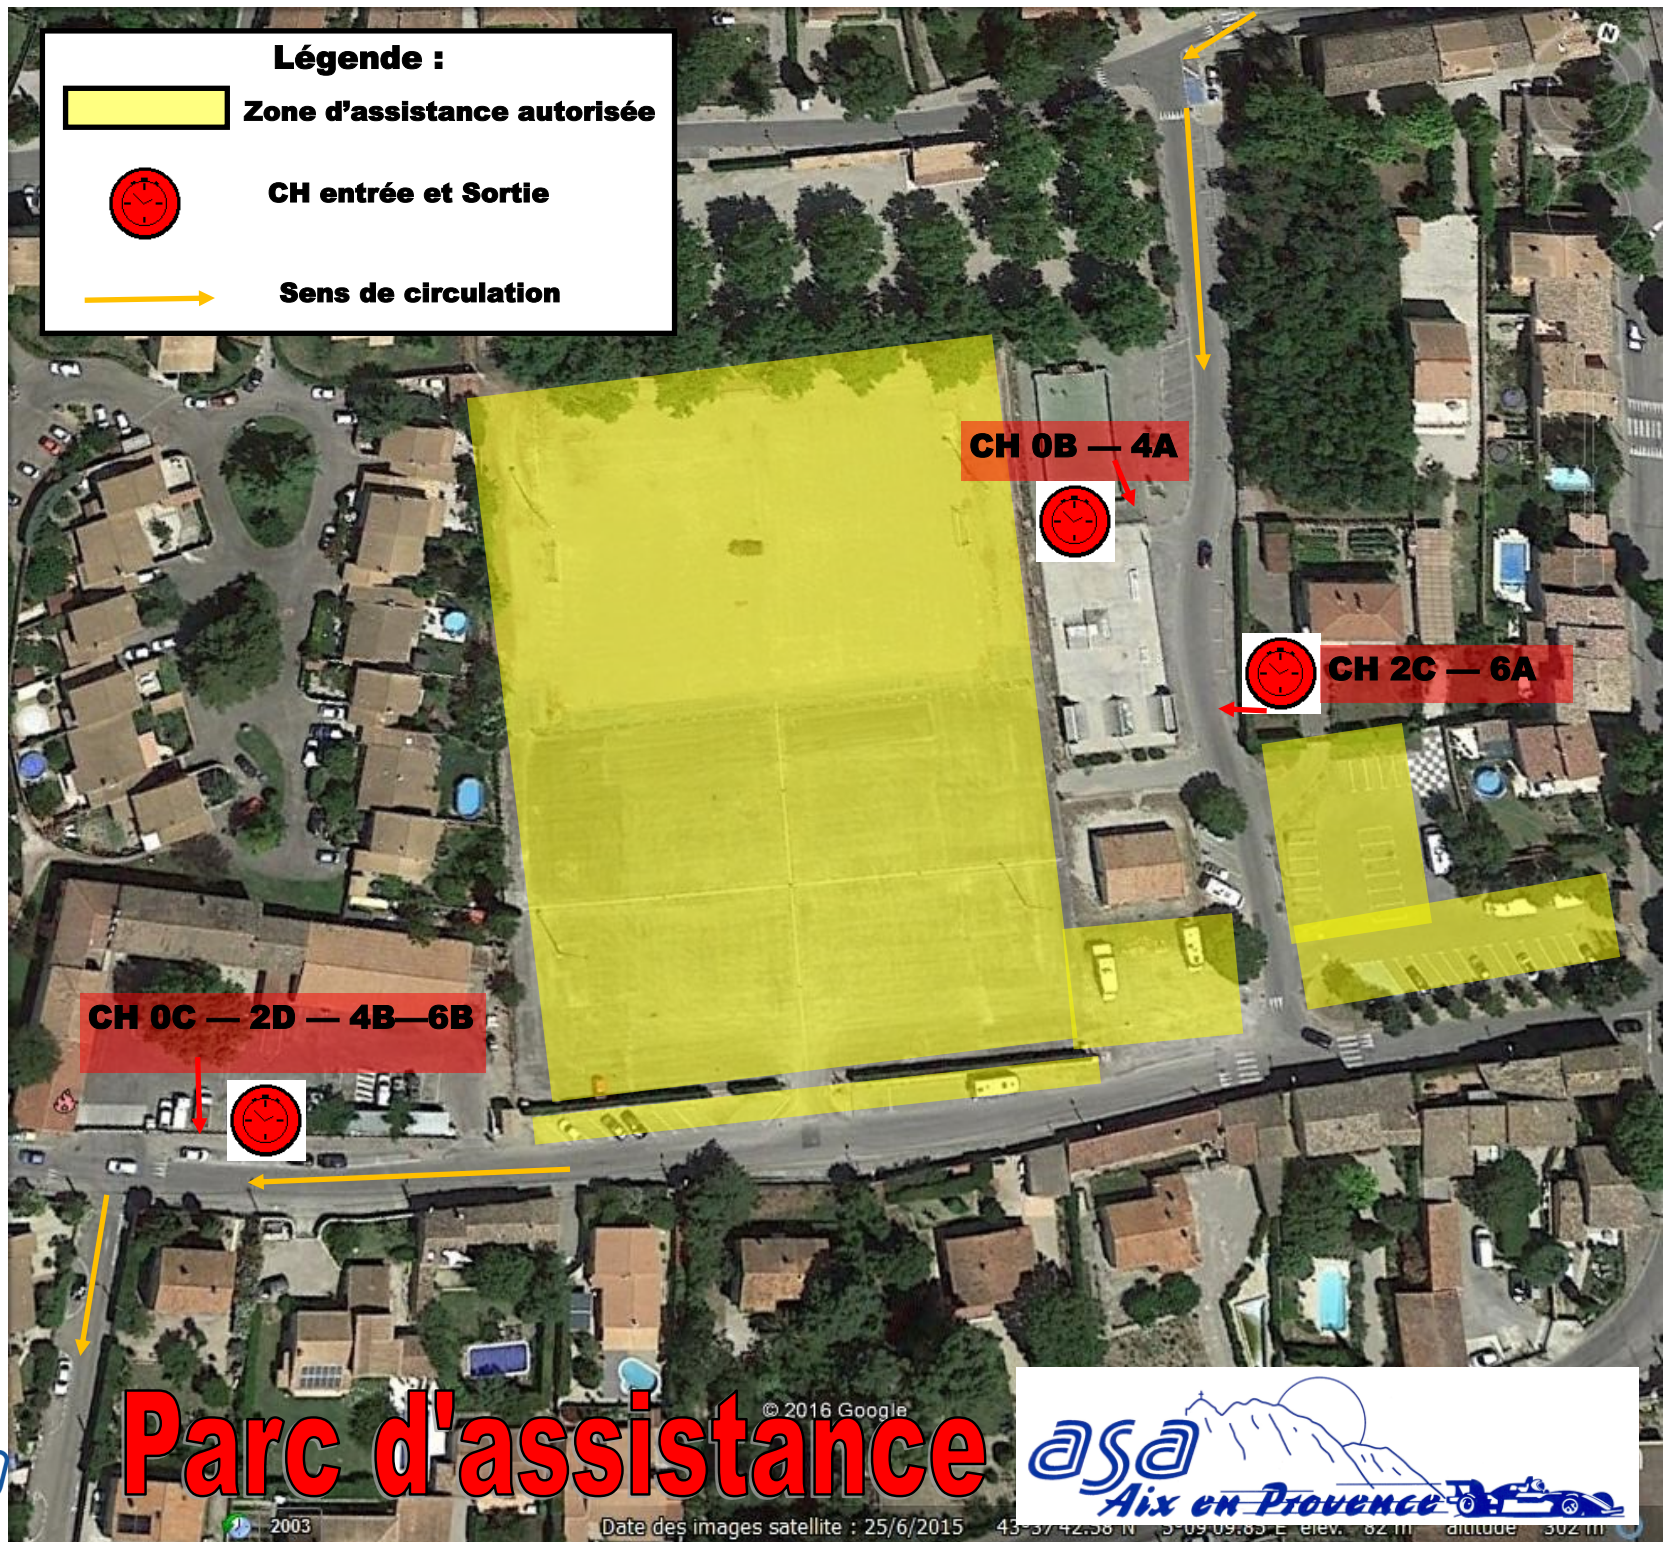

Région

Provence-Alpes-Côte d'Azur

Légende :

-  Zone d'assistance autorisée
-  CH entrée et Sortie
-  Sens de circulation

Parc d'assistance

© 2016 Google

Date des images satellite : 25/6/2015 43° 37' 42.38" N 5° 09' 09.65" E Elev. : 62 m altitude : 302 m