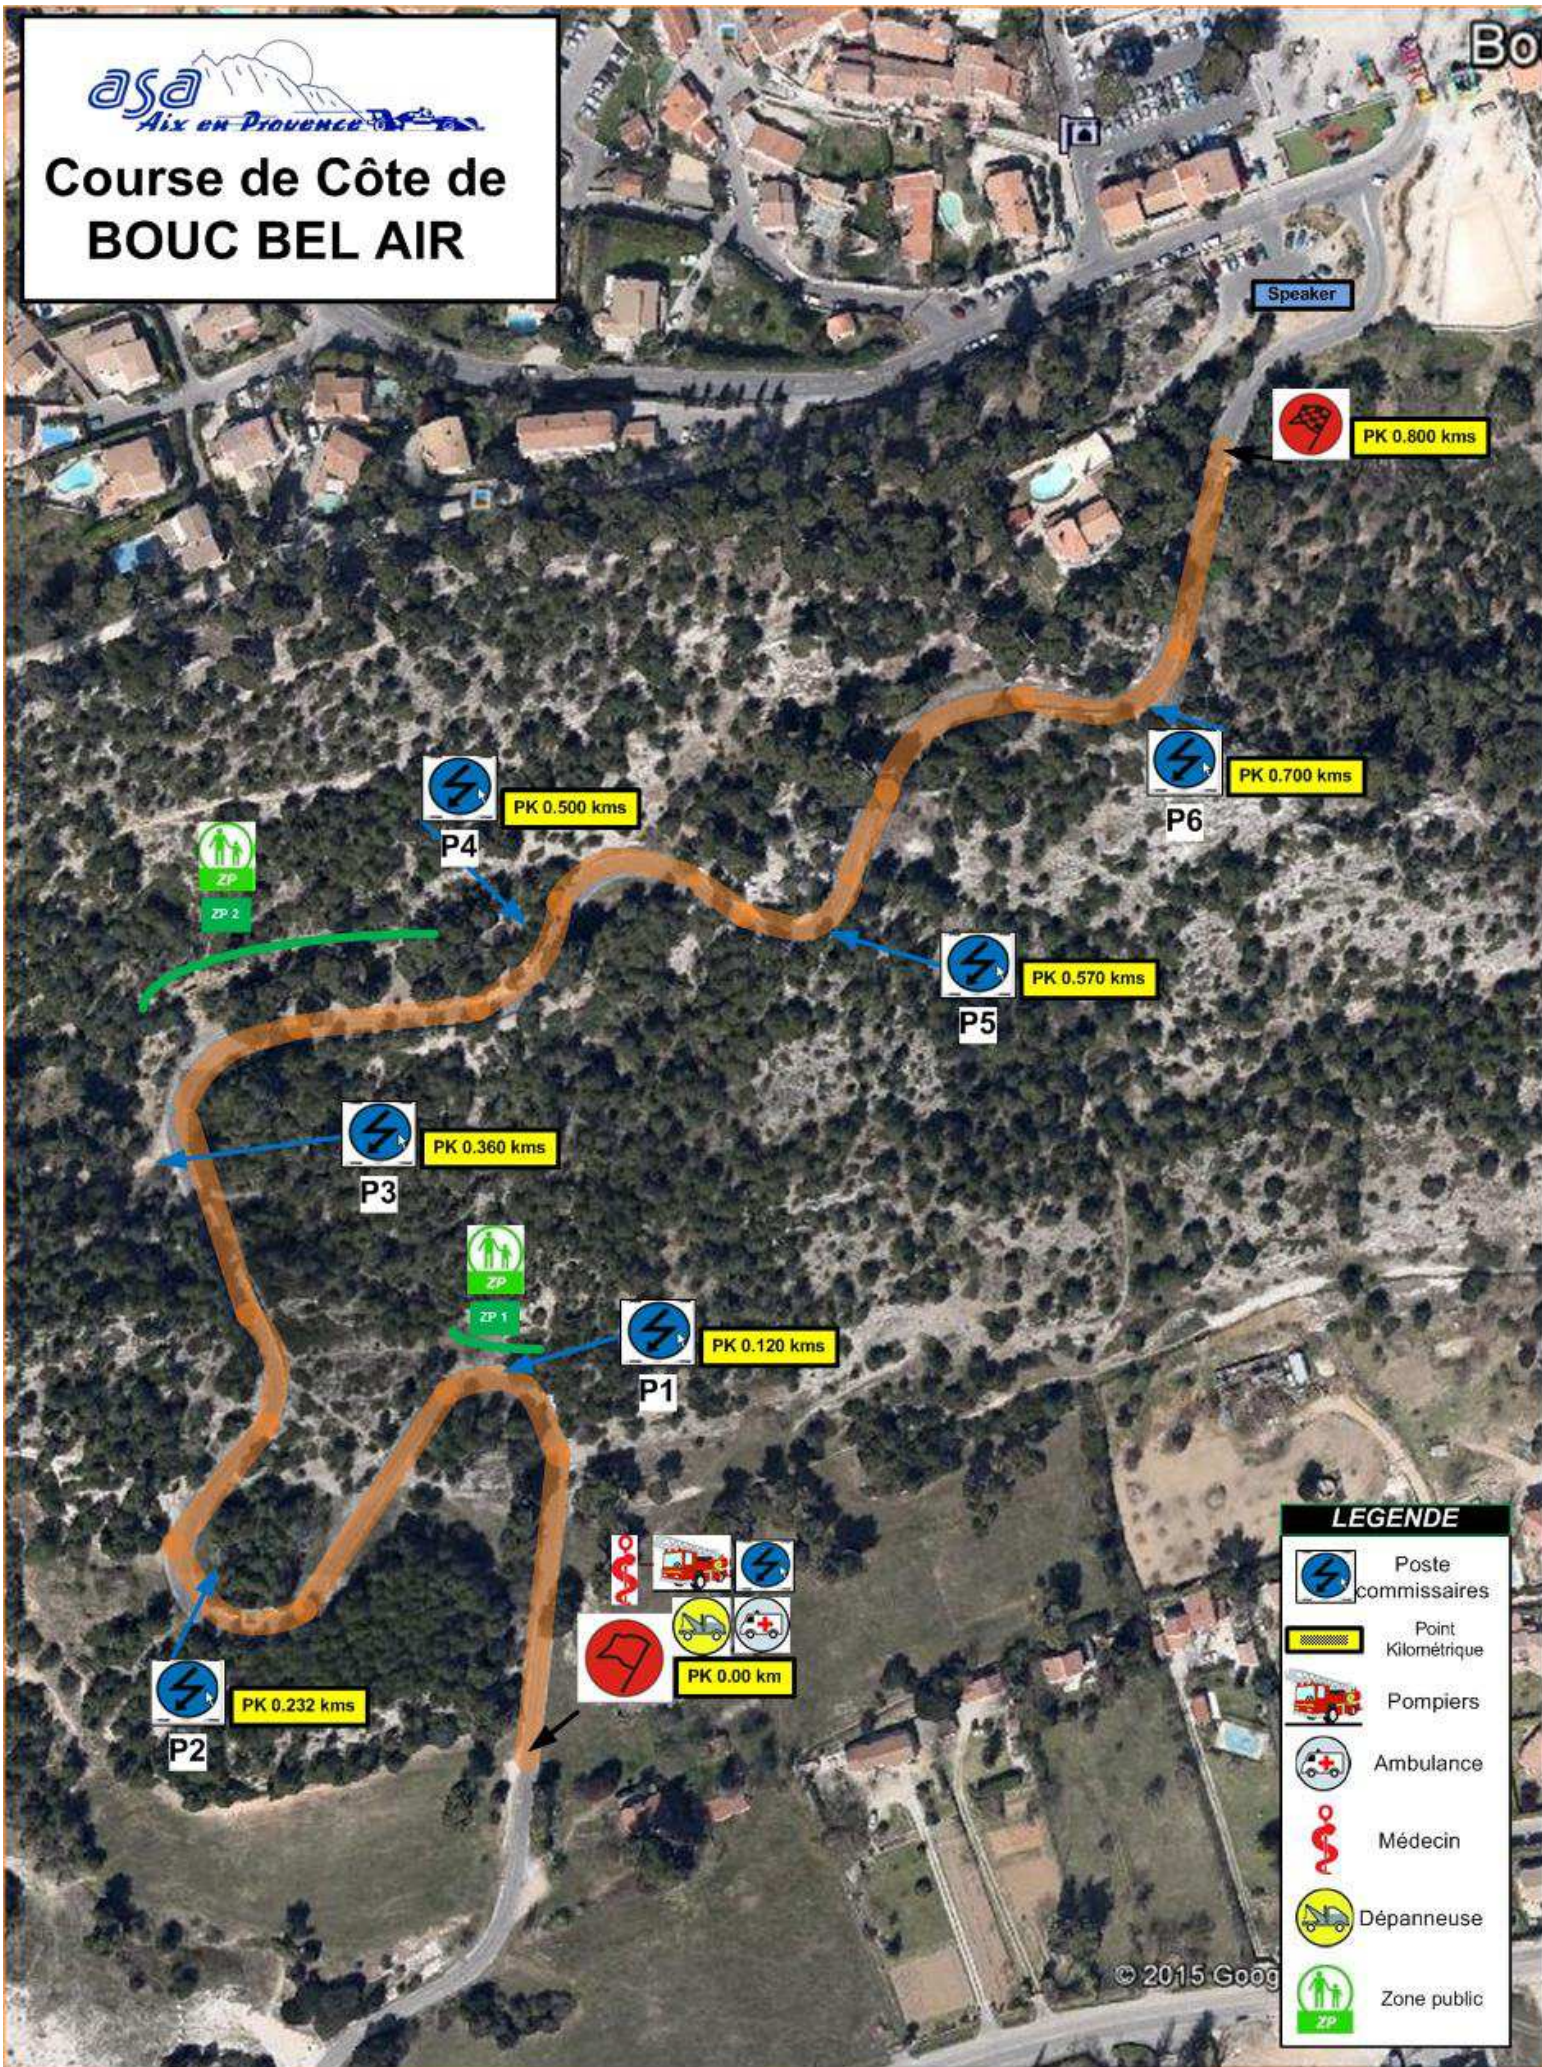

Course de Côte de BOUC BEL AIR

LEGENDE	
	Poste commissaires
	Point Kilométrique
	Pompiers
	Ambulance
	Médecin
	Dépanneuse
	Zone public